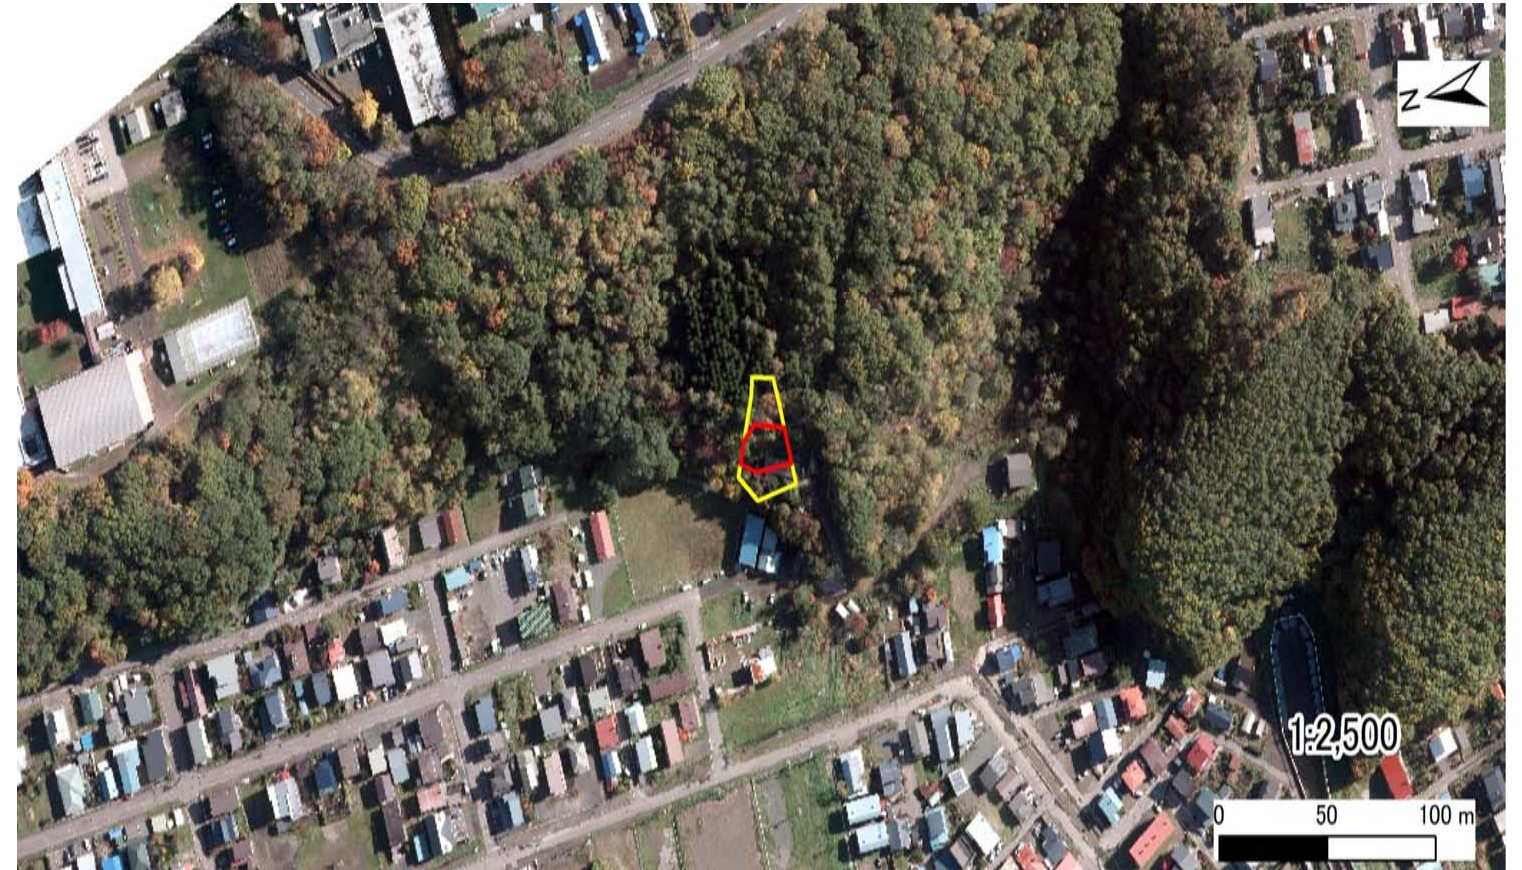

箇所名 : 網走錦町8  
 所在地 : 網走市錦町  
 自然現象の種類 : がけ崩れ  
 箇所番号 : II-7-16-1863

## 位置図

## 写真図

## 区域図